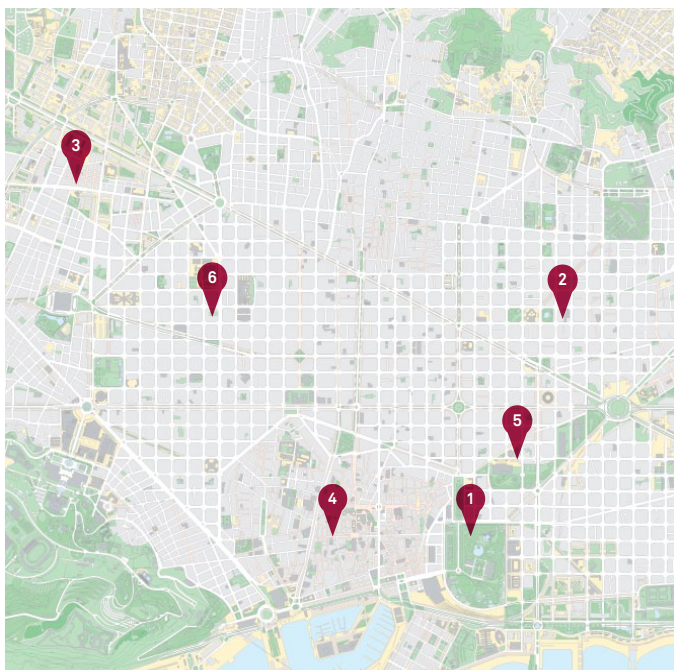

Plànol de situació

Adreces útils

**1. ESPAI LÚDIC AMBIENTAL
PER FAMÍLIES PARC DE
LA CIUTADELLA**
Pas de l'Institut, s/n
Tel. 638 273 115

2. LLUÏSOS DE GRÀCIA
Plaça del Nord, 7-10
Tel. 93 218 33 72

**3. AULA AMBIENTAL DE LES CORTS
(CENTRE CÍVIC CAN DEU)**
Plaça Concòrdia, 13
Tel. 934 10 10 07

**4. LUDOTECA PLACETA
DEL PI**
Placeta del Pi, 2 (baixos)
Tel. 93 318 33 96

**5. CASAL INFANTIL
FORT PIENC**
Plaça Fort Pienc, 4-5
Tel. 93 232 78 27

6. CASAL INFANTIL URGELL
Comte d'Urgell, 145
Tel. 934 536 480