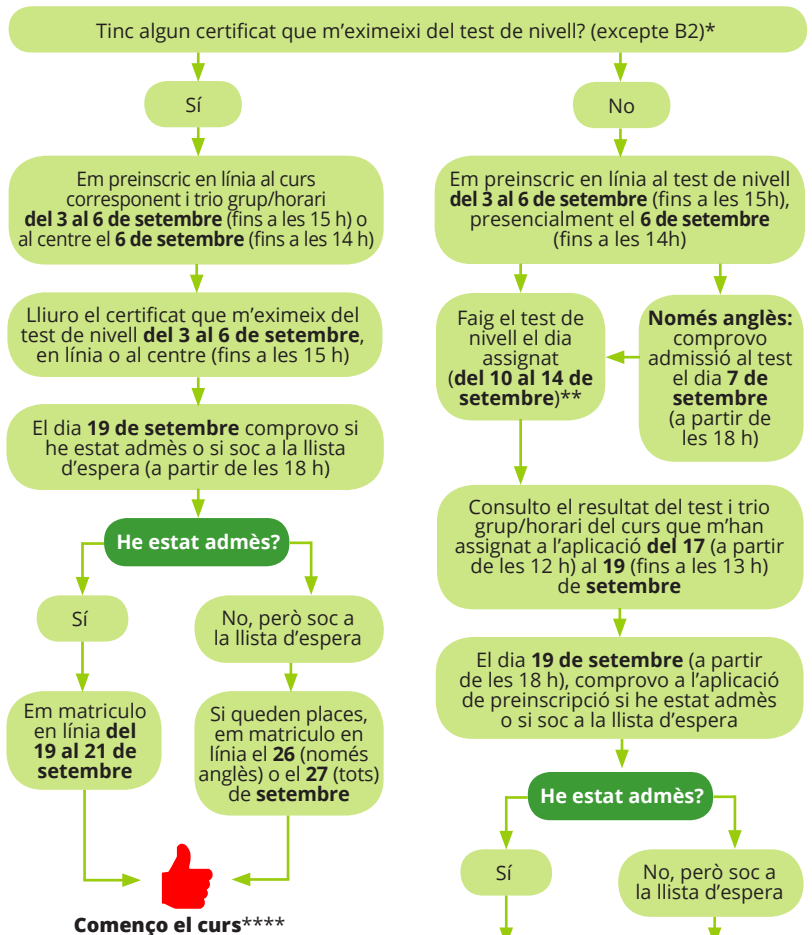

Convocatòria de proves en règim lliure

- Ordinària: al maig/juny
- Extraordinària: al febrer (només per a anglès)

<http://queestudiar.gencat.cat/ca/estudis/idiomes>

Nivells i certificats

EOI Cursos (130 hores)	Certificacions	Correspondència nivells Marc Europeu Comú de Referència (MECR)
1r	Certificat de NIVELL BÀSIC	A2+
2n		
3r	Certificat de NIVELL INTERMEDI	B1
4t	Certificat de NIVELL AVANÇAT	B2
5è		
C1	Certificat de NIVELL C1	C1
C2 (només català)	Certificat de NIVELL C2	C2

Alumnat
OFICIAL

Candidats
LLIURES

Escoles oficials d'idiomes (EOI). Accés i preinscripció

Curs 2018-2019

VULL MATRICULAR-ME A L'EOI PER ESTUDIAR UN IDIOMA

NO TINC CONEIXEMENTS DE L'IDIOMA

TINC CONEIXEMENTS DE L'IDIOMA

TINC UN CERTIFICAT DE NIVELL B2*** I VULL FER EL NIVELL C1

* Consulteu la taula d'exempcions al web:

<http://queestudiar.gencat.cat/ca/preinscripció/estudis/idiomes/test-nivell/>

** Consulteu el dia i l'hora del test de nivell de la llengua a la qual us voleu matricular al web de l'escola.