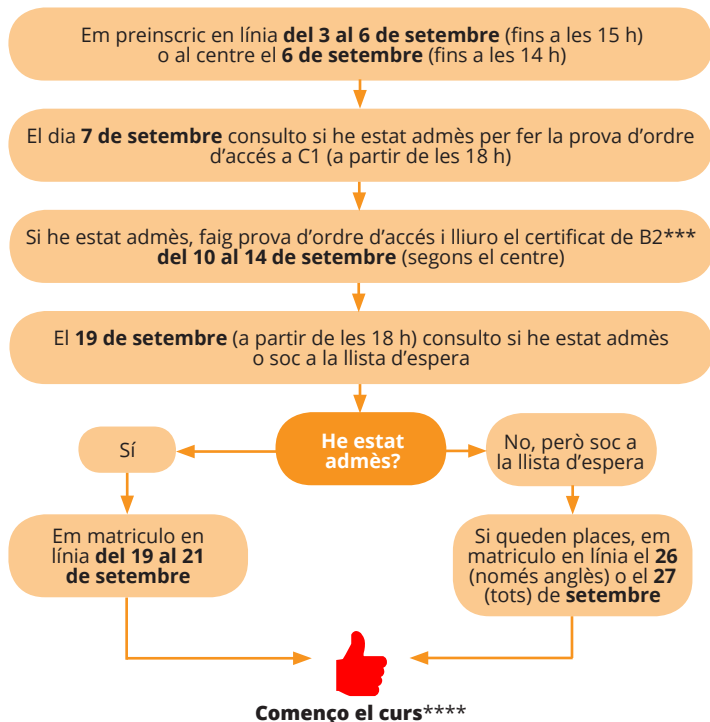

Convocatòria de proves en règim lliure

- Ordinària: al maig/juny
- Extraordinària: al febrer (només per a anglès)

<http://queestudiar.gencat.cat/ca/estudis/idiomes>

Nivells i certificats

EOI Cursos (130 hores)	Certificacions	Correspondència nivells Marc Europeu Comú de Referència (MECR)
1r	Certificat de NIVELL BÀSIC	A2+
2n		
3r	Certificat de NIVELL INTERMEDI	B1
4t	Certificat de NIVELL AVANÇAT	B2
5è		
C1	Certificat de NIVELL C1	C1
C2 (només català)	Certificat de NIVELL C2	C2

Alumnat
OFICIAL

Candidats
LLIURES

Escoles oficials d'idiomes (EOI). Accés i preinscripció

Curs 2018-2019

VULL MATRICULAR-ME A L'EOI PER ESTUDIAR UN IDIOMA

NO TINC CONEIXEMENTS DE L'IDIOMA

TINC CONEIXEMENTS DE L'IDIOMA

TINC UN CERTIFICAT DE NIVELL B2*** I VULL FER EL NIVELL C1

* Consulteu la taula d'exempcions al web:

<http://queestudiar.gencat.cat/ca/preinscripció/estudis/idiomes/test-nivell/>

** Consulteu el dia i l'hora del test de nivell de la llengua a la qual us voleu matricular al web de l'escola.