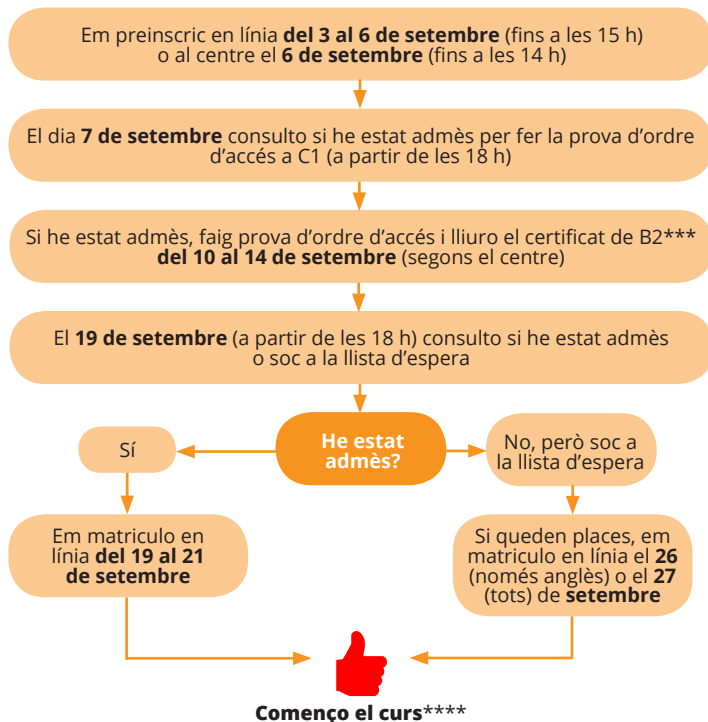

* Consulteu la taula d'exempcions al web:

<http://queestudiar.gencat.cat/ca/preinscripció/estudis/idiomes/test-nivell/>

** Consulteu el dia i l'hora del test de nivell de la llengua a la qual us voleu matricular al web de l'escola.

*** Consulteu les taules de certificacions de B2 al web:

<http://queestudiar.gencat.cat/ca/preinscripcio/estudis/idiomes/equivalents-c1/>

**** Consulteu el dia d'inici de les classes al web de l'escola