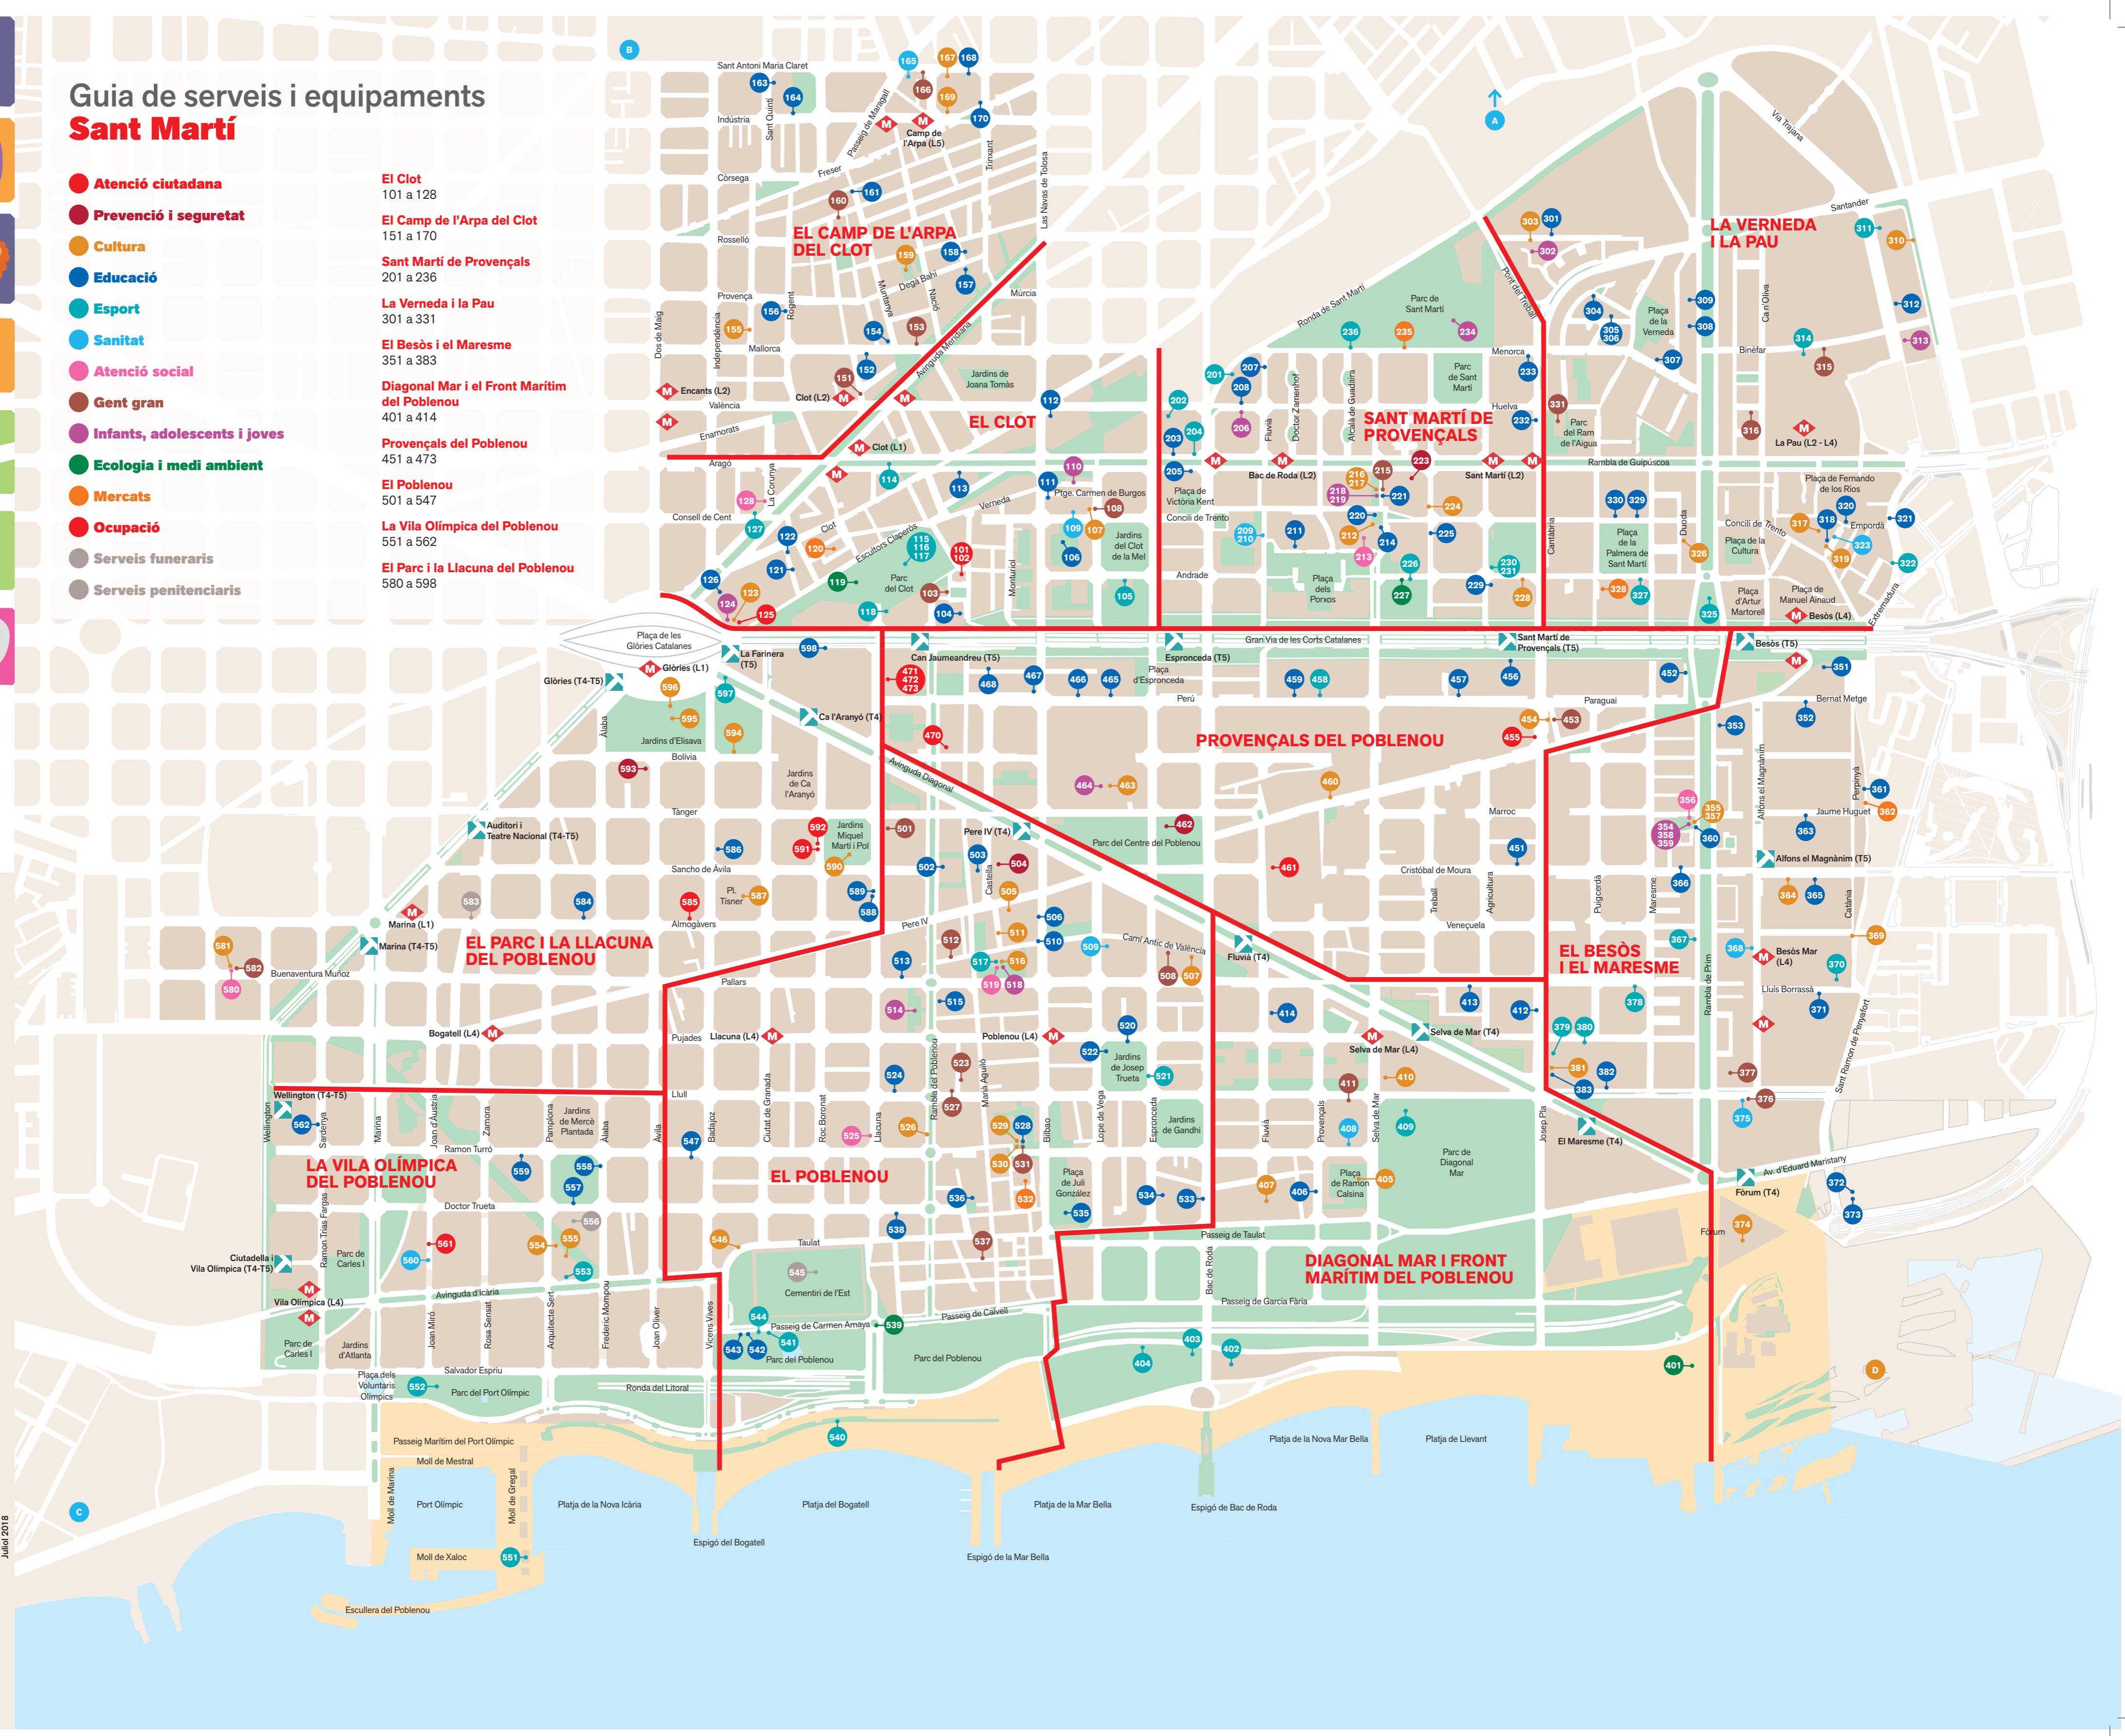

Guia de serveis i equipaments Sant Martí

- **Atenció ciutadana**
- **Prevençió i seguretat**
- **Cultura**
- **Educació**
- **Esport**
- **Sanitat**
- **Atenció social**
- **Gent gran**
- **Infants, adolescents i joves**
- **Ecologia i medi ambient**
- **Mercats**
- **Ocupació**
- **Serveis funeraris**
- **Serveis penitenciaris**

- El Clot**
101 a 128
- El Camp de l'Arpa del Clot**
151 a 170
- Sant Martí de Provençals**
201 a 236
- La Verneda i la Pau**
301 a 331
- El Besòs i el Maresme**
351 a 383
- Diagonal Mar i el Front Marítim del Poblenou**
401 a 414
- Provençals del Poblenou**
451 a 473
- El Poblenou**
501 a 547
- La Vila Olímpica del Poblenou**
551 a 562
- El Parc i la Llacuna del Poblenou**
580 a 598

Guia de serveis i equipaments
Sant Martí

Més informació a:

- @BCN_SantMartí
- @BCN_SantMartí
- BCNSantMartí
- barcelona.cat/santmarti

Julia 2018