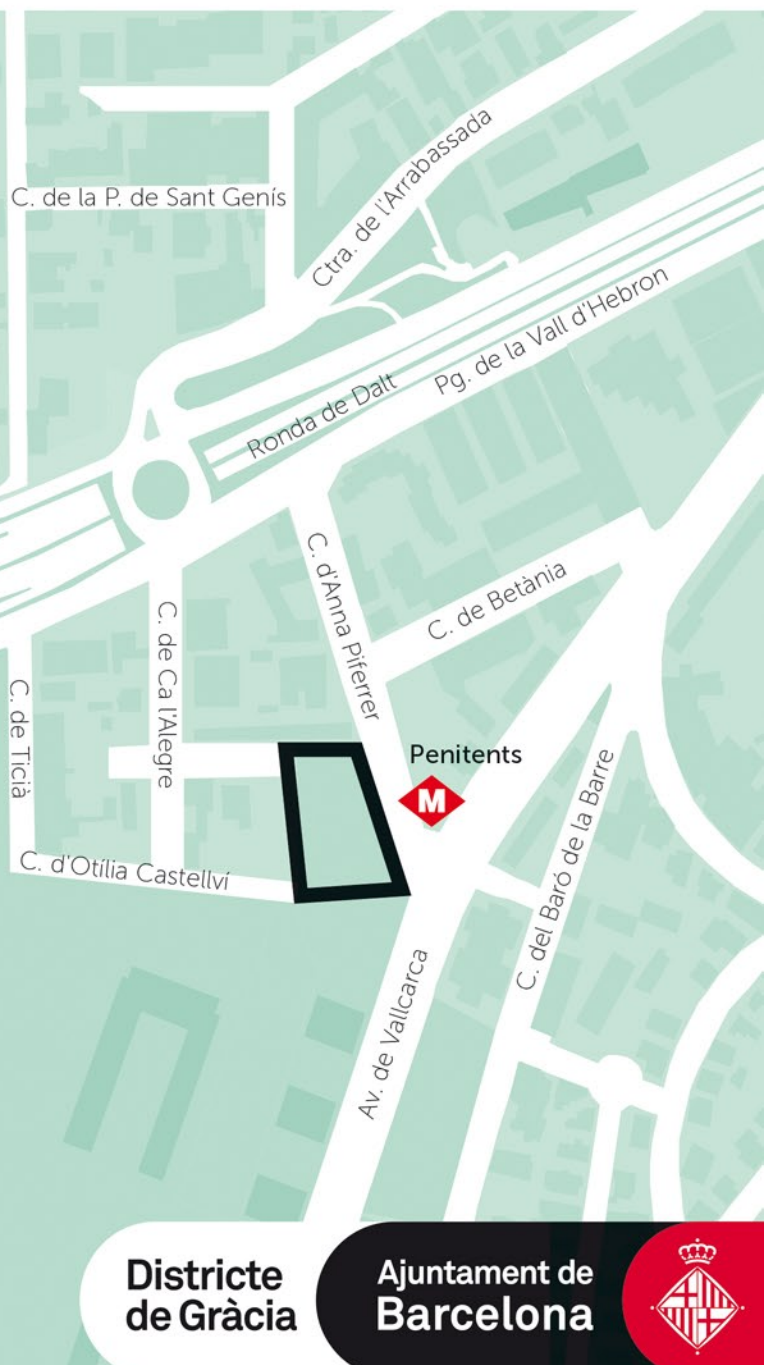

JORNADA DE PRESENTACIÓ DE RESULTATS

Finals de desembre

Lloc i data: us informarem a través del web i
les xarxes socials del Districte

+ info a: ajuntament.barcelona.cat/gracia
annapiferrerparc@gmail.com
[@districtegracia](https://www.facebook.com/districtegracia) [@bcn_gracia](https://www.instagram.com/bcn_gracia)