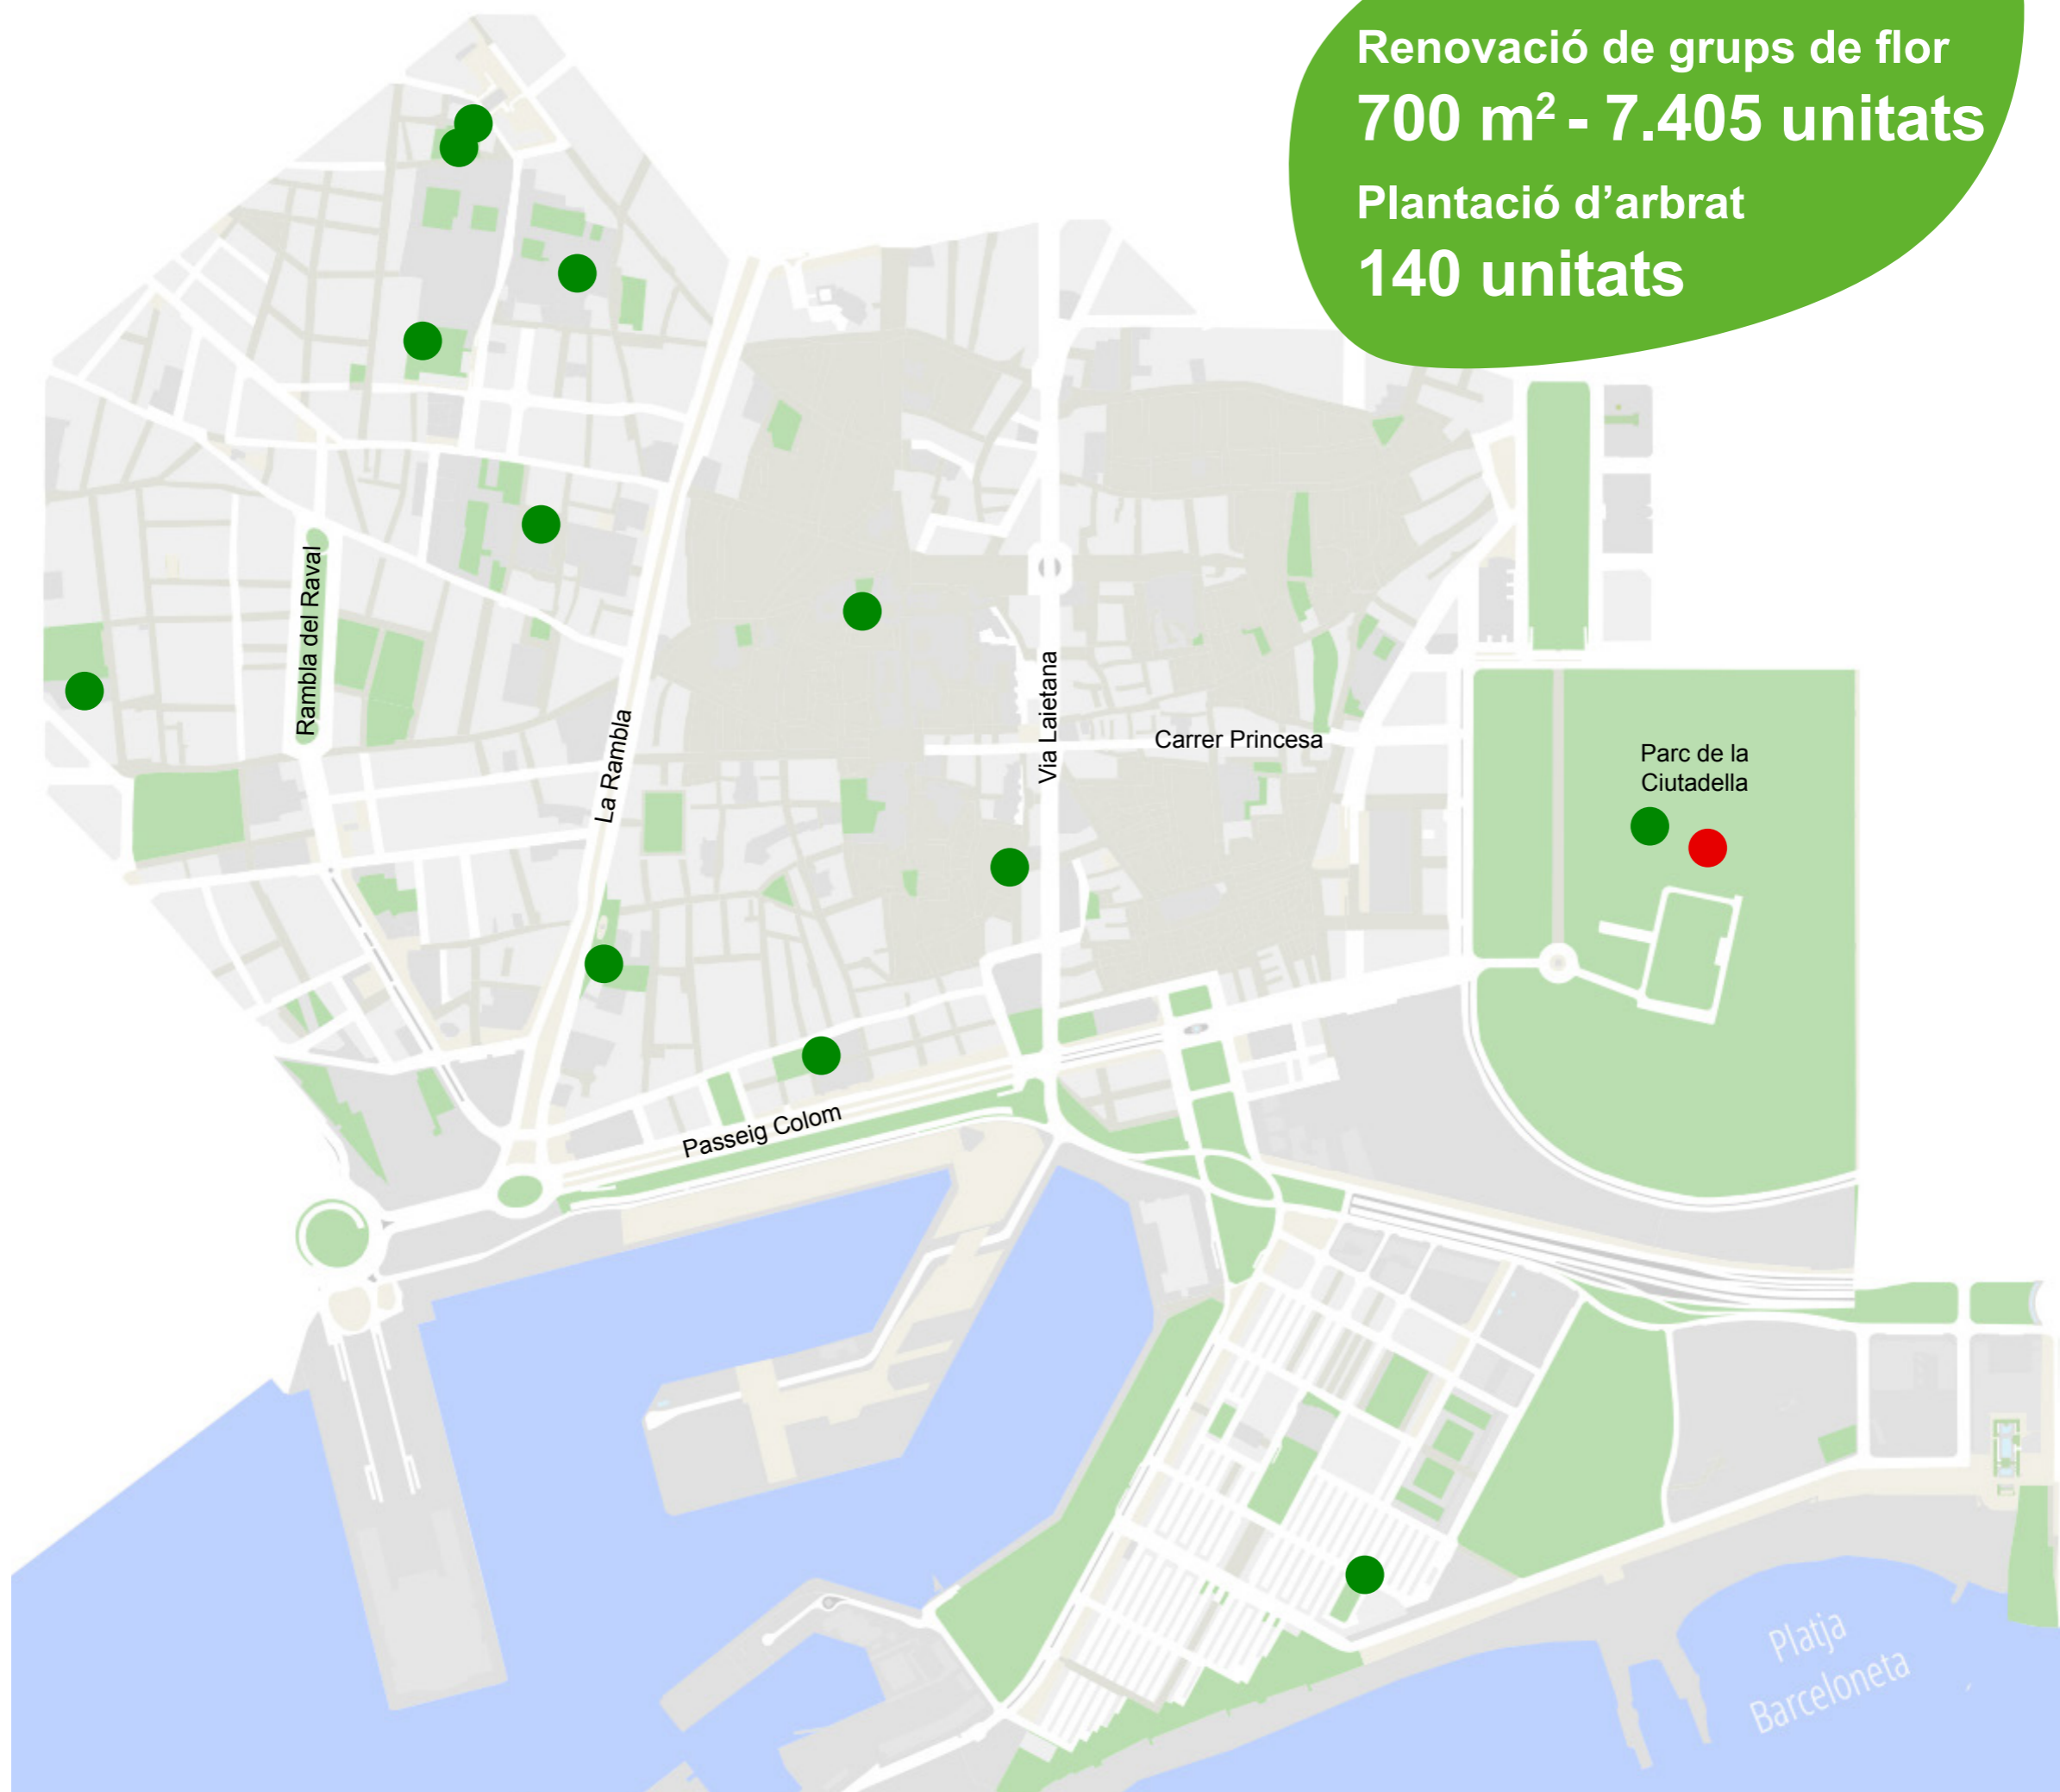

# ACTUACIONS A CIUTAT VELLA

- Reforç d'espais verds exteriors dels centres educatius
- Posada a punt d'espais amb actes de la Mercè

Renovació de grups de flor  
700 m<sup>2</sup> - 7.405 unitats  
Plantació d'arbrat  
140 unitats

Ajuntament de  
Barcelona