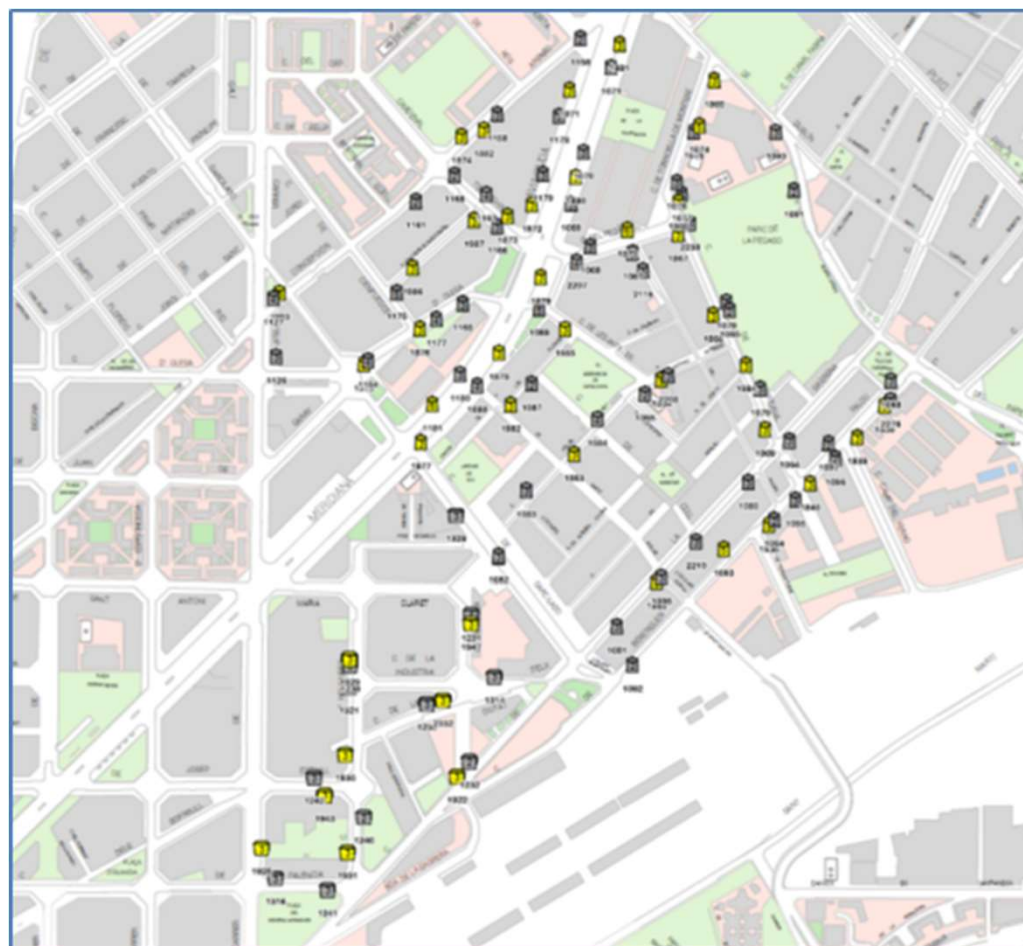

Pla de neteja als contenidors i ubicacions