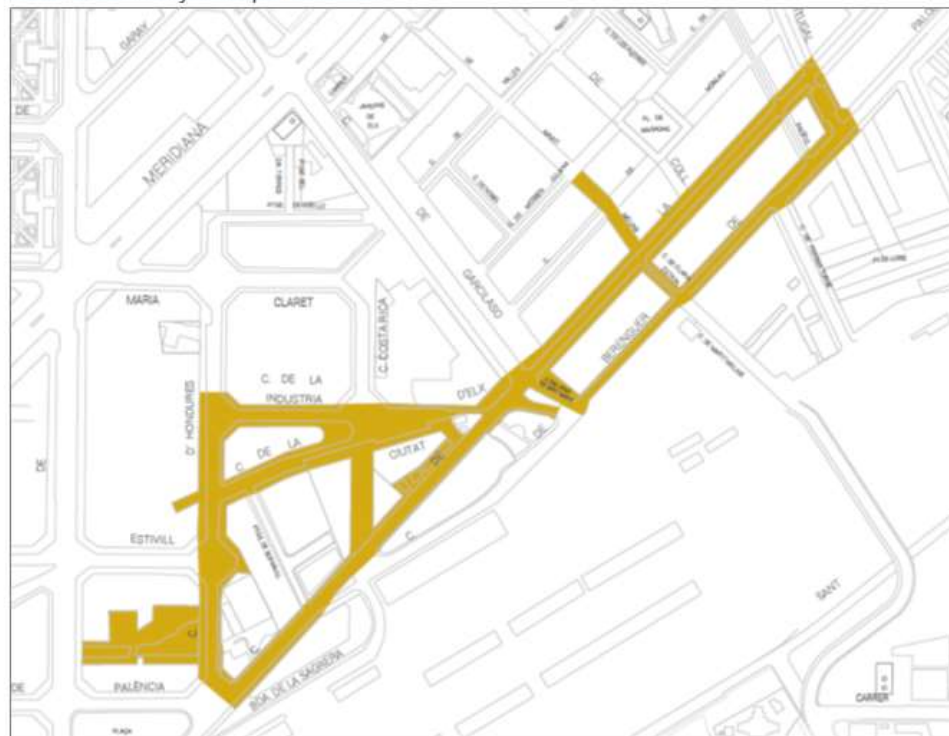

Pla d'increment de baldeig a la zona d'obres

- Es mantenen les tasques de l'equip amb el baldeig de la zona els dilluns en torn de matí

Planol 6. Carrers afectats per les obres.