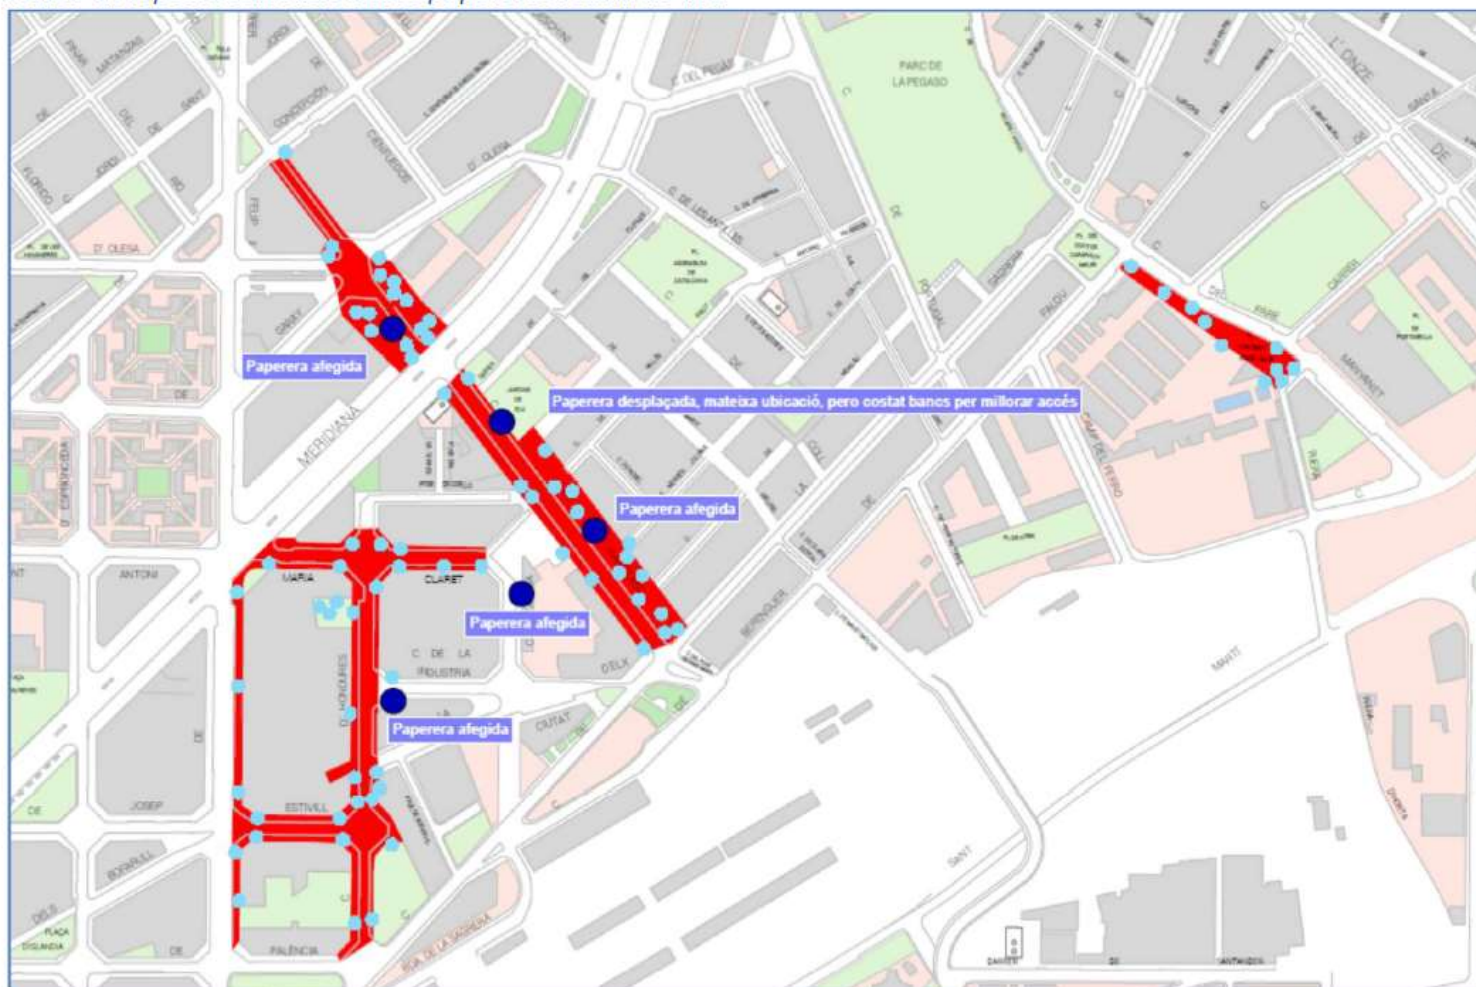

Col·locació de nous contenidors

- Ubicació Garcilaso:

Col·locació de noves papereres

Col·locació de noves papereres

Plànol 4. Proposta col·locació noves papereres i canvi de lloc.

Col·locació de noves papereres

Pla de neteja intensiva amb aigua a pressió i desinfectant al voltant de l'Escola Pegaso

- Es fa un seguiment de la zona d'actuació i s'observa que hi ha altres carrers propers amb la mateixa problemàtica
- Modificacions respecte el pla inicial:
 - S'ha afegit el tram de Torroella de Montgrí entre Dublín i Pegàs (costat muntanya)
 - S'ha afegit la placeta que fa cantonada amb Pegàs
- Campanya de sensibilització amb repartiment d'ampolles per netejar orins
 - Es durà a terme la primera quinzena de març