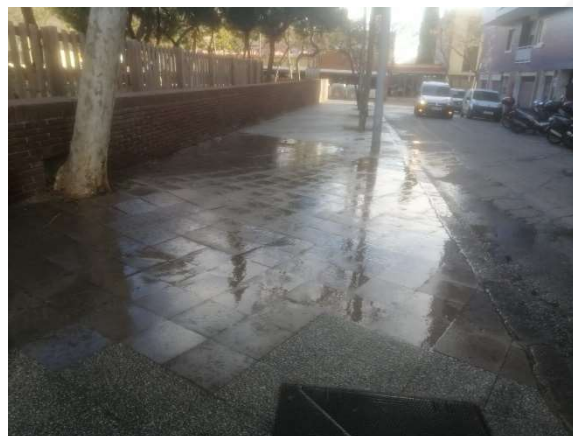

Pla d'increment de baldeig a la zona d'obres