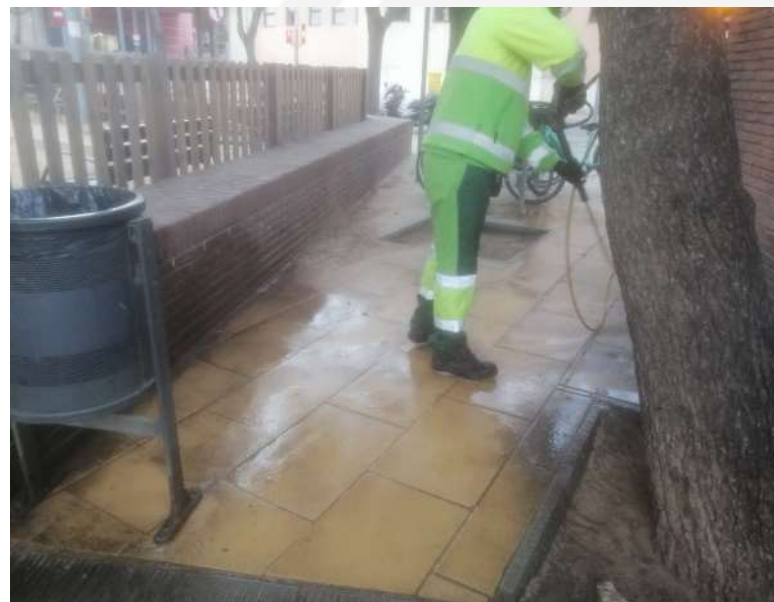

Pla de neteja setmanal de jardins, places i espais a demanda

- Plaça del Doctor Cararach Mauri, entrada Banc d'Aliments i voltants