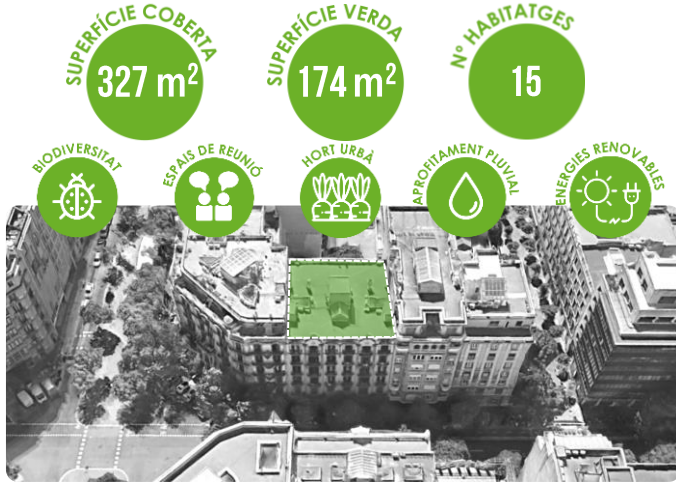

RESULTATS SEGON CONCURS DE COBERTES VERDES

1. BAILÈN, 164-170

L'EIXAMPLE

SUPERFÍCIE COBERTA
550 m²

SUPERFÍCIE VERDA
465 m²

Nº HABITATGES
68

BIODIVERSITAT

ESP AIS DE REUNIO

APROFITAMENT PLUVIAL

ENERGIES RENOVABLES

GUANYADORS
2N CONCURS
COBERTES
VERDES
2021

Planta

Secció

2. PROVENÇA, 268

L'EIXAMPLE

GUANYADORS
2N CONCURS
COBERTES
VERDES
2021

Secció

Planta

3. ARAGÓ, 63

L'EIXAMPLE

SUPERFÍCIE COBERTA
166 m²

SUPERFÍCIE VERDA
87 m²

Nº HABITATGES
30

GUANYADORS
2N CONCURS
COBERTES
VERDES
2021