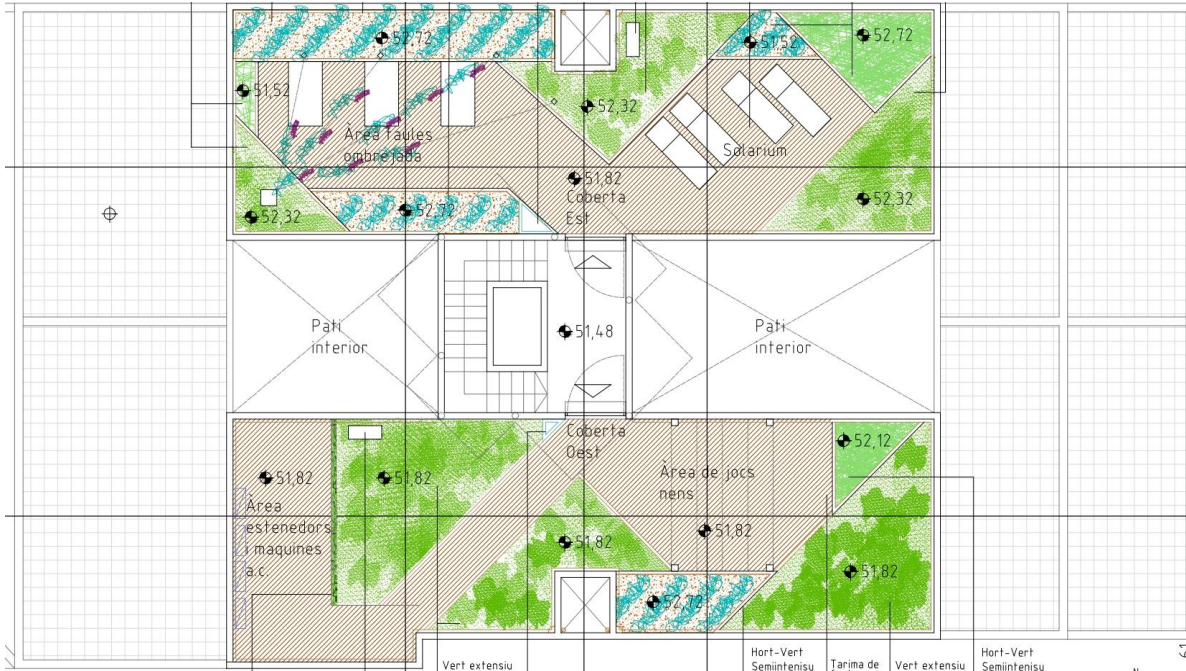

Secció

Planta

3. ARAGÓ, 63

L'EIXAMPLE

SUPERFÍCIE COBERTA
166 m²

SUPERFÍCIE VERDA
87 m²

Nº HABITATGES
30

GUANYADORS
2N CONCURS
COBERTES
VERDES
2021

Seccions

Planta

4.AV. DIAGONAL, 97-99

SANT MARTÍ

SUPERFÍCIE COBERTA
320 m²

SUPERFÍCIE VERDA
226 m²

Nº HABITATGES
55

GUANYADORS
2N CONCURS
COBERTES
VERDES
2021

Secció

Planta

5. MEJÍA LEQUERICA, 22

LES CORTS

SUPERFÍCIE COBERTA
477 m²

SUPERFÍCIE VERDA
269 m²

Nº HABITATGES
65

BIODIVERSITAT