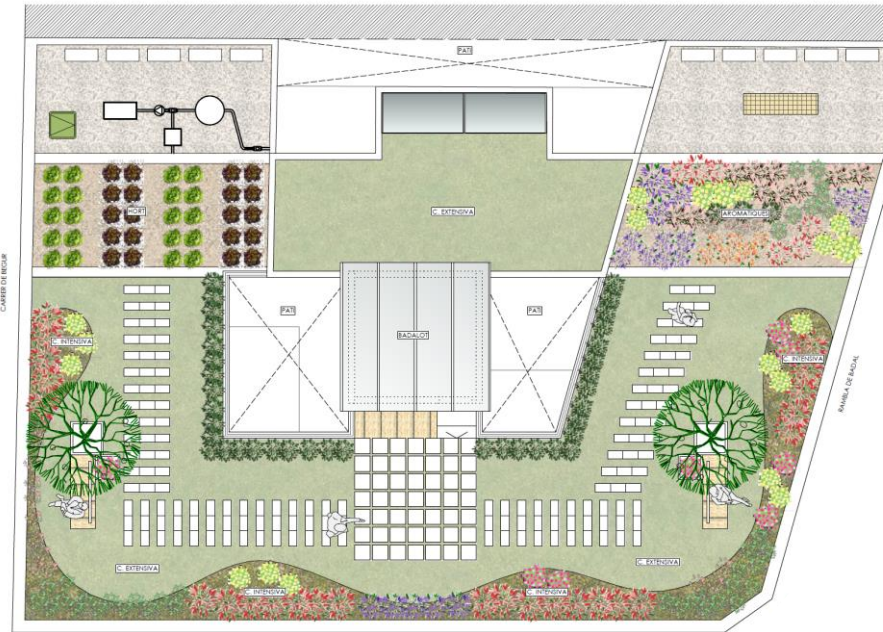

SANTS - MONTJUÏC

SUPERFÍCIE COBERTA
188 m²

SUPERFÍCIE VERDA
142 m²

Nº HABITATGES
31

BIODIVERSITAT

ESPais DE REUNió

HORT URBÀ

APROFITAMENT PLUVIAL

ENERGIES RENOVABLES

GUANYADORS
2N CONCURS
COBERTES
VERDES
2021

Planta

Secció

7. MANUEL DE FALLA, 34

SARRIÀ - SANT GERVASI

SUPERFÍCIE COBERTA
236 m²

SUPERFÍCIE VERDA
155 m²