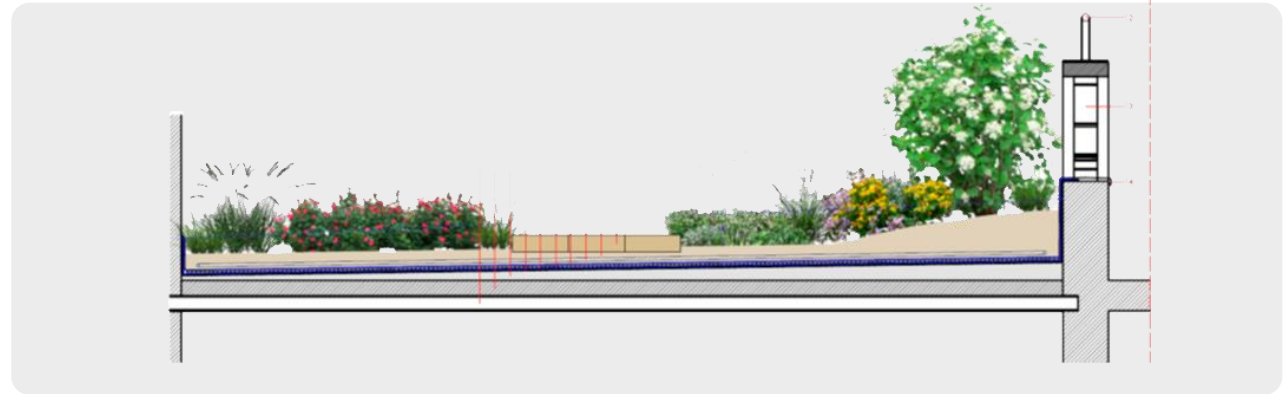

Planta

Secció