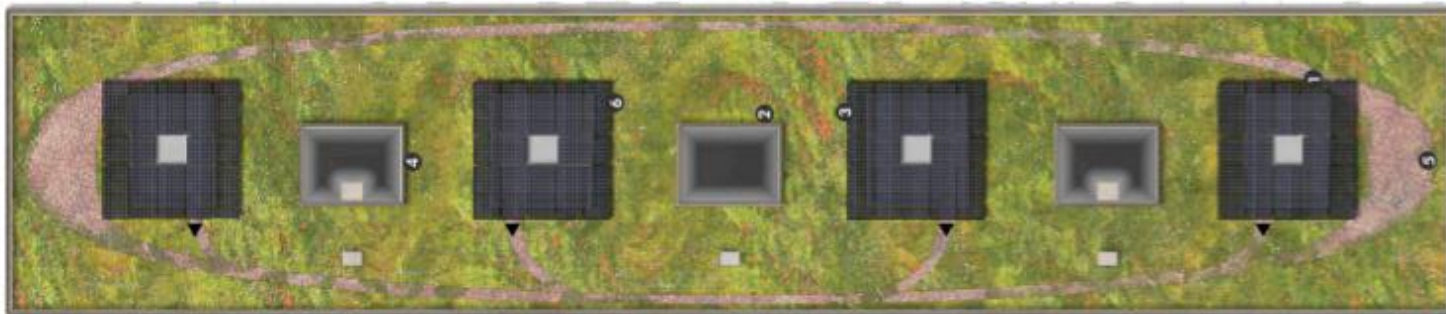

1. BAILÈN, 164-170

L'EIXAMPLE

SUPERFÍCIE COBERTA
550 m²

SUPERFÍCIE VERDA
465 m²

Nº HABITATGES
68

BIODIVERSITAT

ESP AIS DE REUNIO

APROFITAMENT PLUVIAL

ENERGIES RENOVABLES

GUANYADORS
2N CONCURS
COBERTES
VERDES
2021

Planta