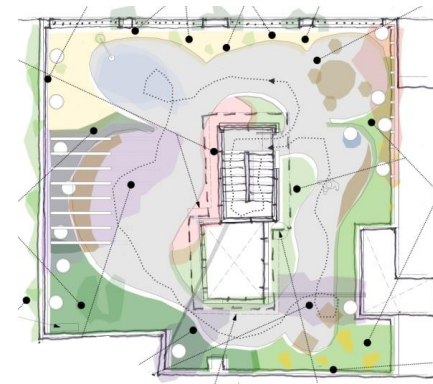

CANALEJAS, 57.
SANTS-MONTJUÏC

ACCÈSSITS 2N CONCURS COBERTES VERDES 2021