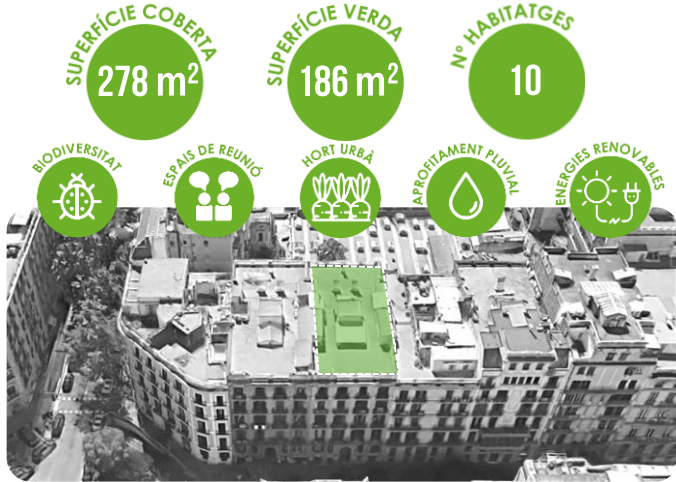

GUANYADORS
2N CONCURS
COBERTES
VERDES
2021

Planta

Secció

10. DIPUTACIÓ, 294

L'EIXAMPLE

GUANYADORS
2N CONCURS
COBERTES
VERDES
2021

Planta

Secció

SANTA ROSA, 18-20.
GRÀCIA

BIOSCA, 39.
SANT ANDREU

REINA CRISTINA, 13.
CIUTAT VELLA

PASSEIG ISABEL II, 6
CIUTAT VELLA

MALLORCA, 253.
EIXAMPLE

FERNANDO PESSOA. 54-64, 128.
SANT ANDREU

PAU CLARIS, 145.
EIXAMPLE