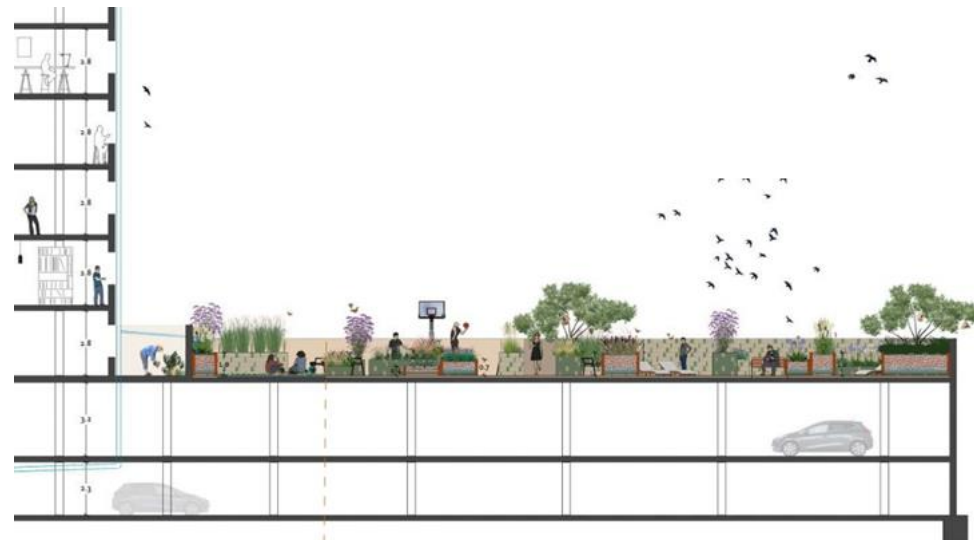

8.NÀPOLS, 168-168B

L'EIXAMPLE

SUPERFÍCIE COBERTA
680 m²

SUPERFÍCIE VERDA
233 m²

Nº HABITATGES
62

BIODIVERSITAT

APROFITAMENT PLUVIAL

HORT URBÀ

ESPais DE REUNIÓ

GUANYADORS
2N CONCURS
COBERTES
VERDES
2021

Planta