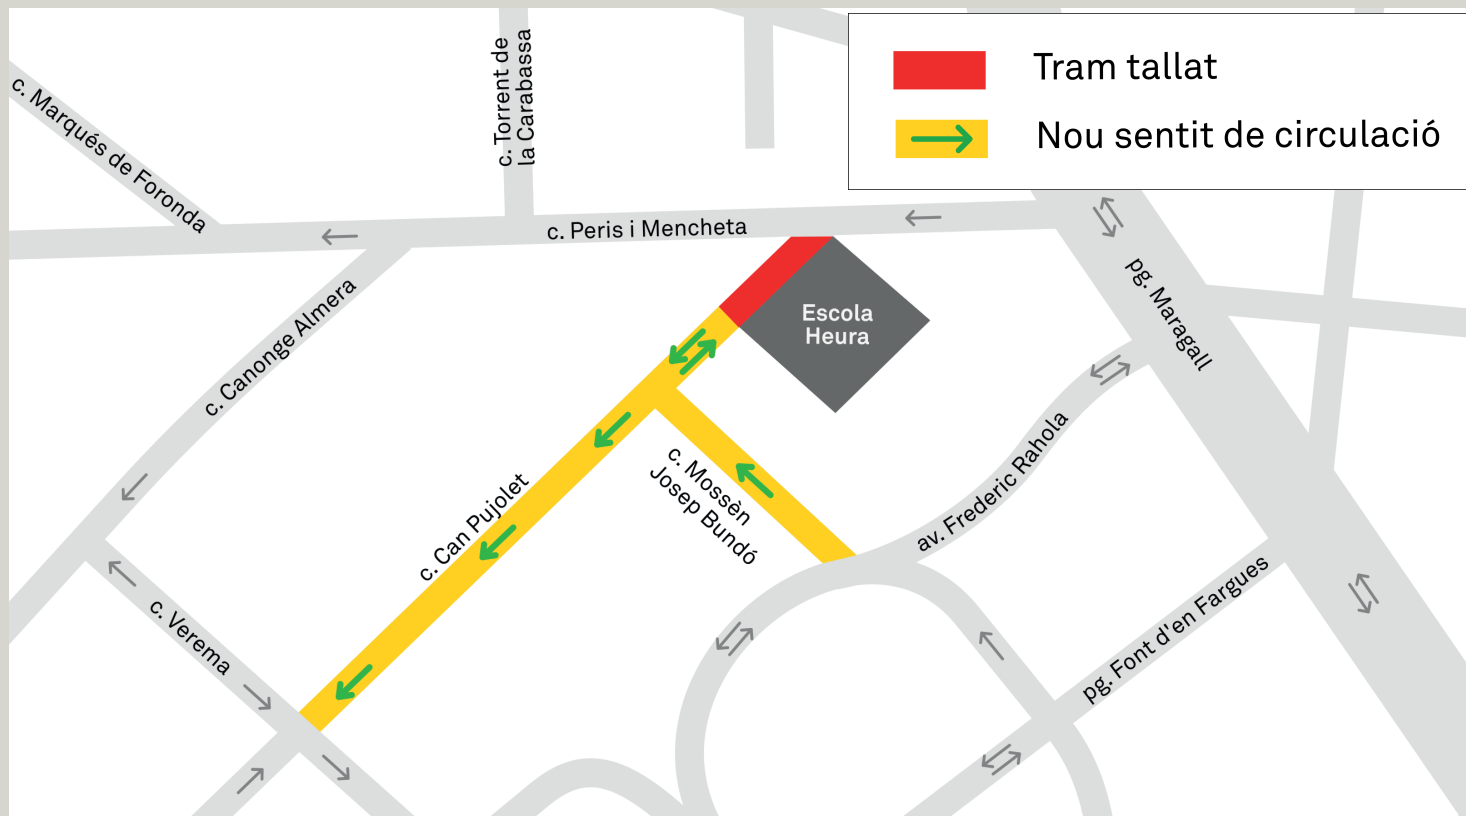

RESTRICCIONS AL TRÀNSIT RODAT

OBRES DE PACIFICACIÓ DELS ENTORNS ESCOLARS

Us informem que a partir del **12 de juliol** es tallarà la circulació de vehicles del carrer de Can Pujolel, davant l'escola Heura, per les obres de pacificació de l'entorn d'aquesta escola. El tram en doble sentit del carrer de Can Pujolel, entre l'escola i el c. de Mossèn Josep Bundó, és exclusiu pel pas del gual del número 7-11 (vegeu plànol). **Aquests canvis seran definitius** una vegada acabin aquests treballs.