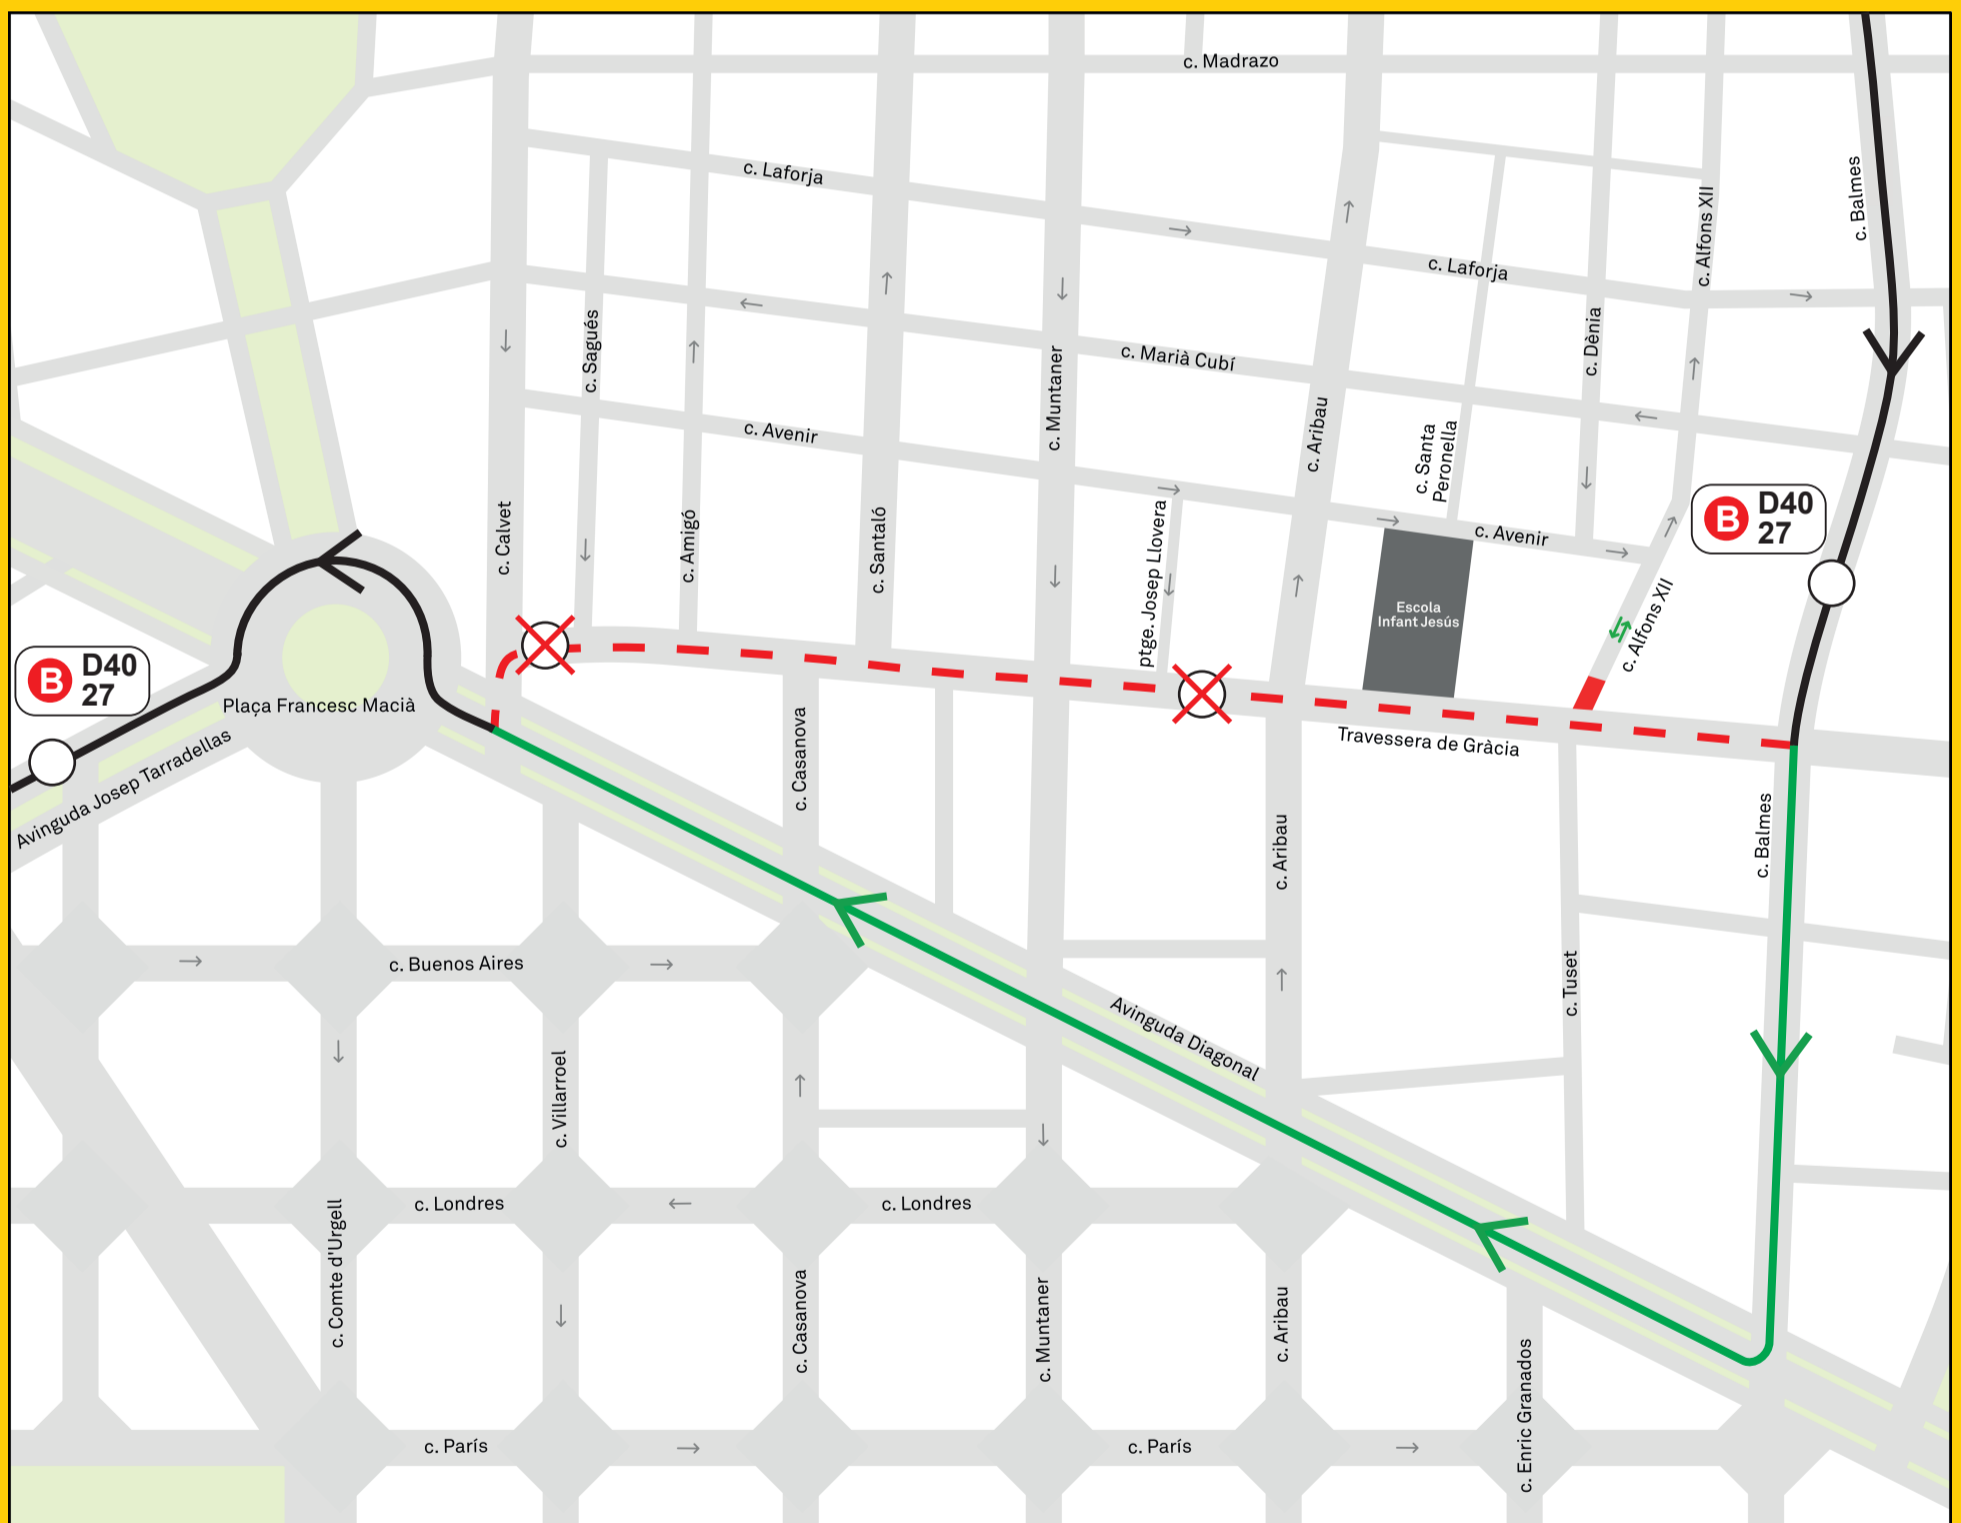

# ELS DIES 7, 8 I 9 D'AGOST, AQUESTA PARADA QUEDA ANUL·LADA PER FEINES A LA CALÇADA DE TRAVESSERA DE GRÀCIA.

**B** Línia D40 direcció Plaça Espanya

**B** Línia 27 direcció Estació de Sants

 Parada anul·lada  
 Parada habitual

 Recorregut de bus afectat  
 Recorregut de bus alternatiu  
 Recorregut de bus habitual