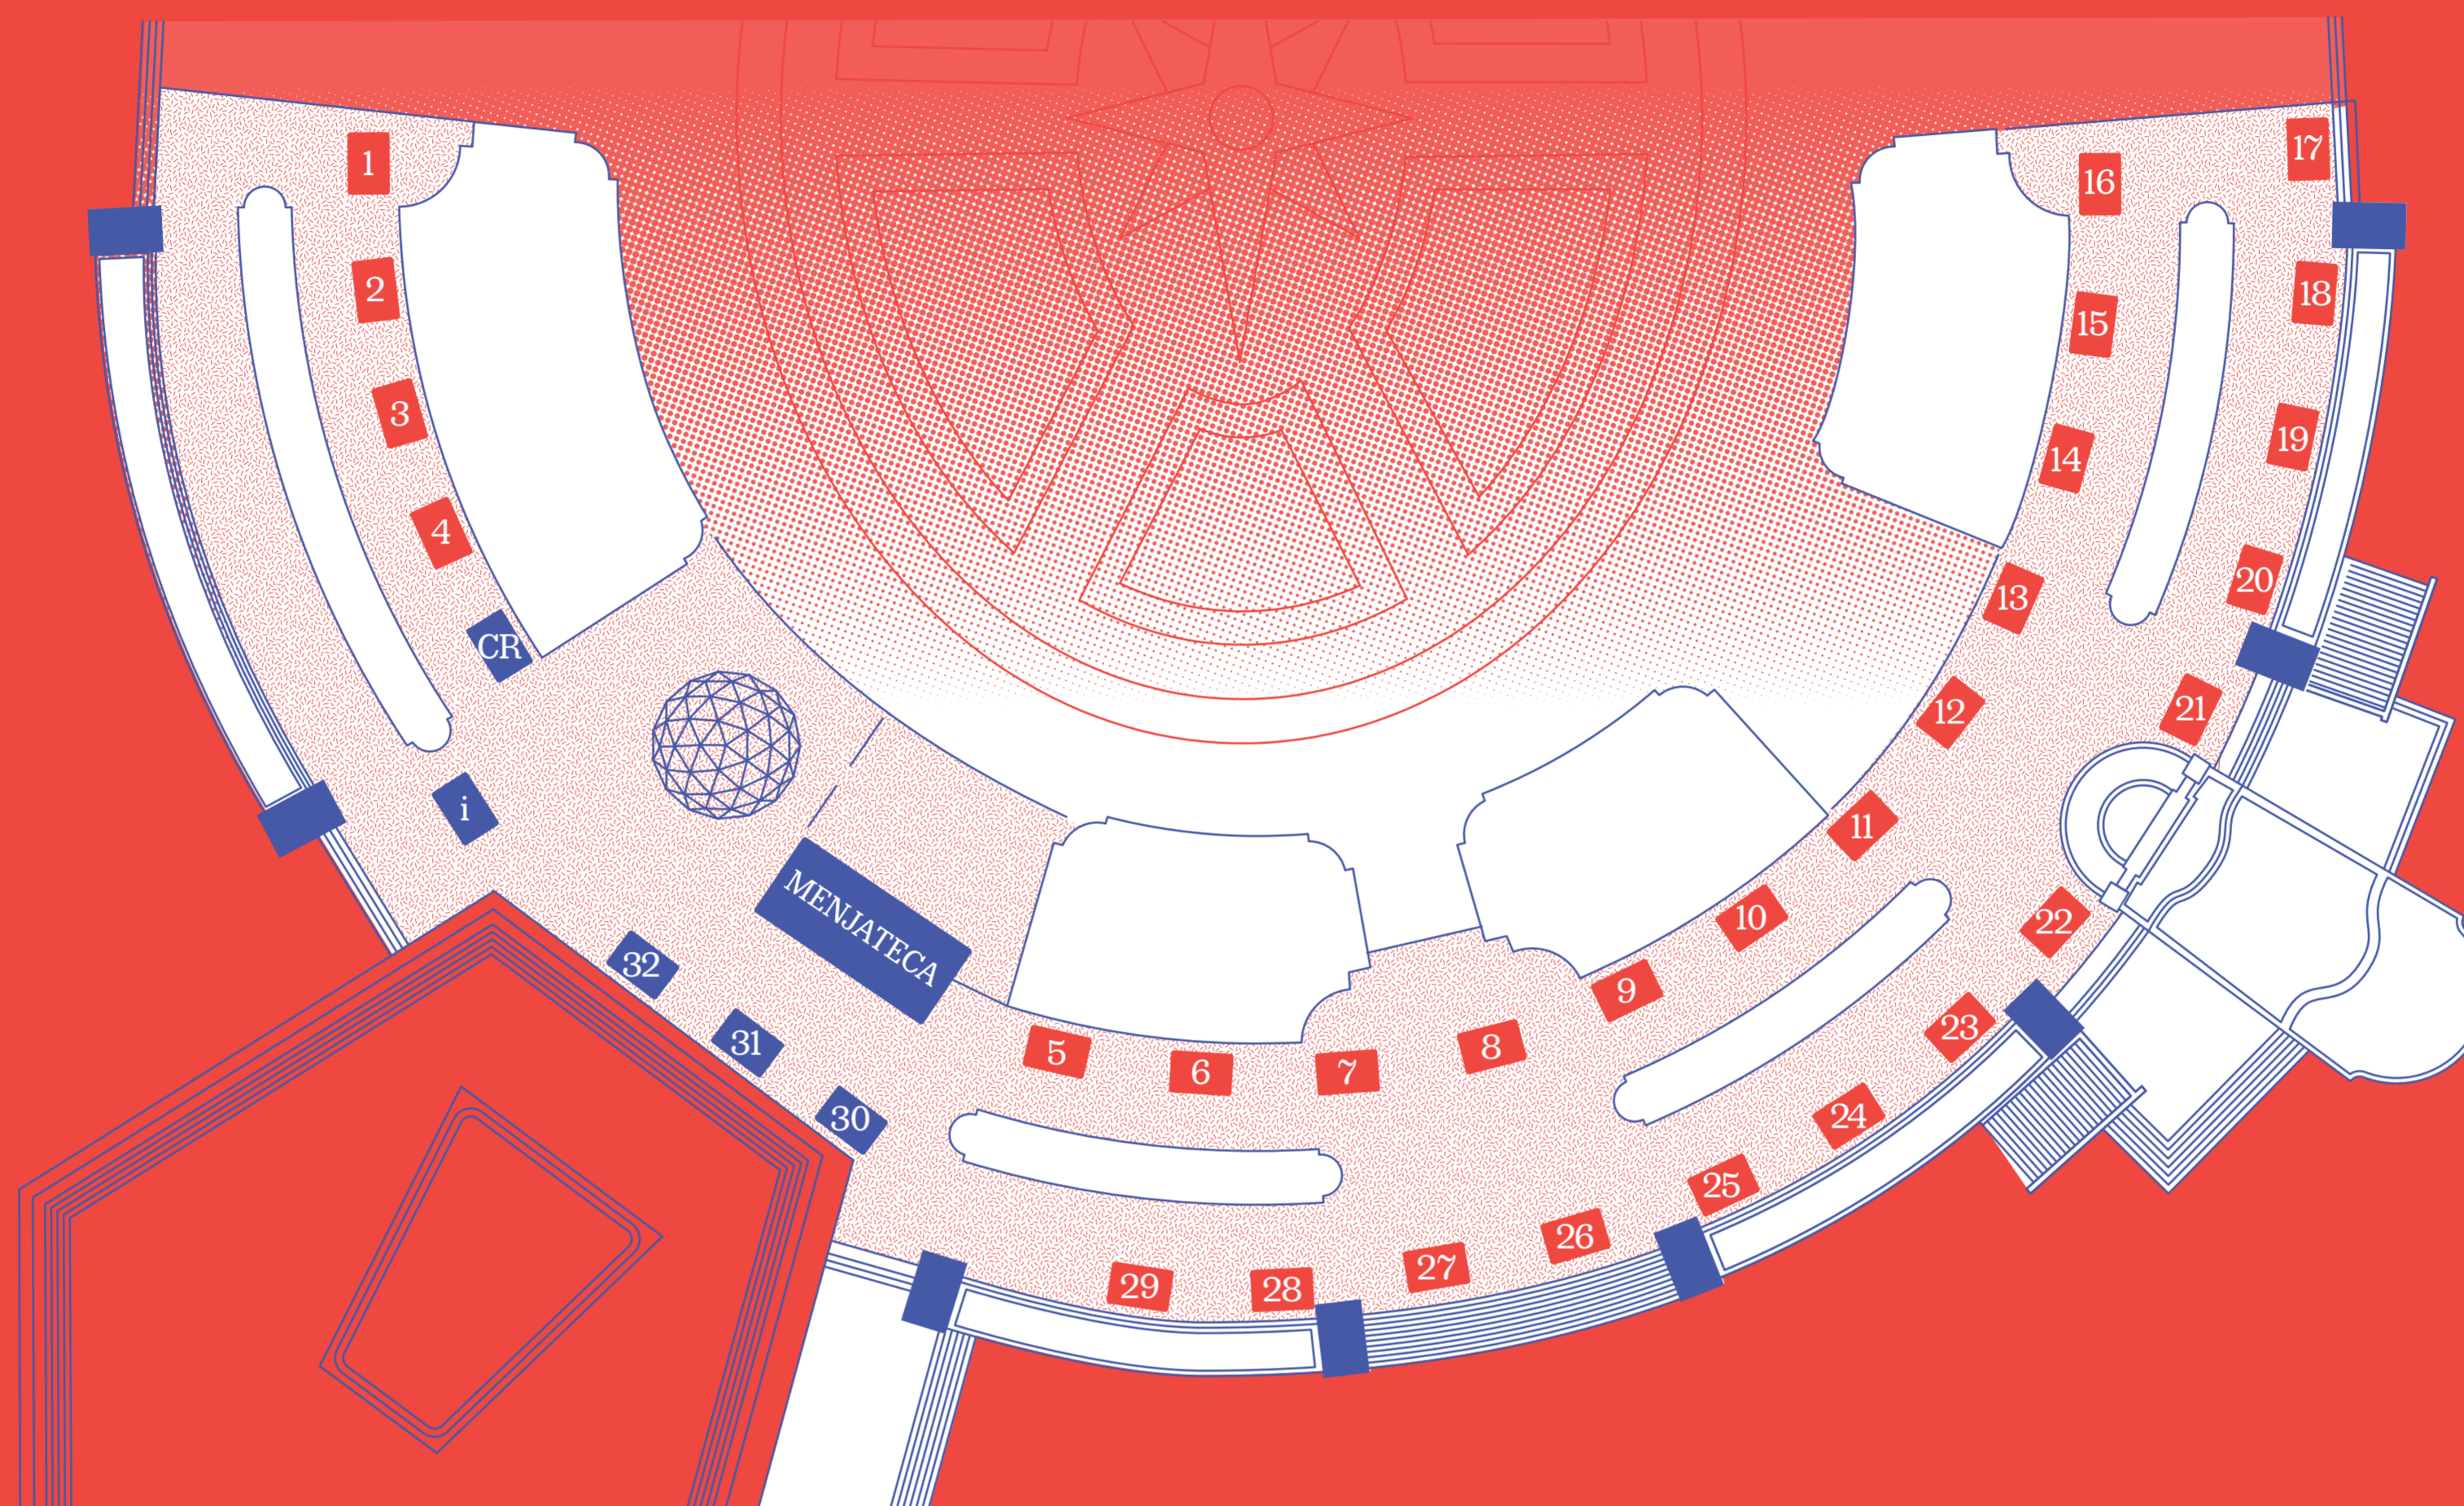

BON NADAL, COOPERATIVISTES!

8a Fira de Consum Responsable i d'Economia Social i Solidària

1 OPCIONS I LA ZONA	15 BOTIGA A GRANEL / TRES CADIRES	25 IMPULSEM - EMPRENEDORIA
2 ECOLOCAL MARKET	16 LA RAPOSA DEL POBLE SEC	26 ASSOC. CULT. EL RAVAL - EL LOKAL
3 TIGRE DE PAPER - KULT	17 ENDORPHINS BY	27 ART I ACCIÓ SOCIAL - MARESME
4 COOP. TOP MANTA	FUNDACIÓ TALLERS	28 TALLERS ART INTEGRAT (16-22/12)
5 DESCONTROL EDITORIAL	18 C.O. BOGATELL (16-22/12)	28 LALOLAD'ÀFRICA (23-30/12)
6 FUNDACIÓ AMPANS - FORMATGES MUNTANYOLA	18 CREADONESS (23-30/12)	29 TERÀPIES ITINERANTS (16-22/12)
7 PERIFERIA CIMARRONAS	19 ACIDH /	29 MIMA'T BIOCOSMÈTICA (23-30/12)
8 BARCANOVA / EL XOP (16-22/12)	PROJECTE PA PÉ (16-22/12)	30 REVESSTIM EL TÈXTIL
8 ASOCIACIÓN MUJERES PALANTE (23-30/12)	19 SOLIDARIOS	31 REVESSTIM EL TÈXTIL
9 DIAMBAAR	SIN FRONTERAS (23-30/12)	32 REVESSTIM EL TÈXTIL
10 ORDI NATURA	20 FUNDACIÓ ASPASIM (16-22/12)	I INFORMACIÓ
11 POLLEN EDICIONS	20 FUNDACIÓ ENGRUNES (23-30/12)	CR CONSUM RESPONSABLE
12 XARXA DE DONES COSIDORES	21 L'OLIVERA / CASA DALMASES	
13 ANDRÒMINES	22 ASSOC. ARCÀDIA DE	
EINES ASSOLIDES (16-22/12)	CAN BATLLÓ / COOPNET	
13 TILARIA (23-30/12)	23 ESCLAT GRUP SOCIAL (16-22/12)	MENJATECA
14 ASSOCIACIÓ SOM DEL BARRI / ARTESANES UNIDES 9 BARRIS	23 INDOMIT WEAR (23-30/12)	- MENJADOR CA LA ROSA
	24 LA EROTECA (16-22/12)	- DIOMCOOP
	24 DEPILSIL (23-30/12)	- ABARKA

barcelona.cat/economiasocial